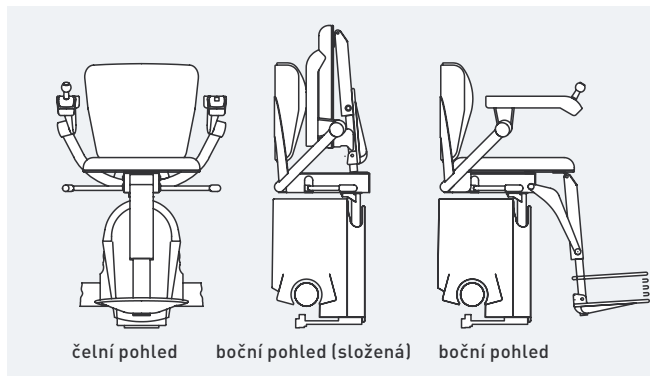

1. Schodišťový výtah Flow. Baterií poháněný výtah, vhodný pro přímé, točité nebo spirálovité schodiště.
2. Otočná sedačka: Uvolněním páčky lze sedačku otočit o 70° v horní i dolní stanici a umožnit tak snadný nástup a výstup.
3. Dráha: Trubicovitá dráha je speciálně zhotovená tak, aby přesně odpovídala Vašemu schodišti.
4. Kompaktní design: Sedačku, opěrku a opěrku pro nohy lze skládně složit. Tím tak ušetříte prostor na schodišti.
5. Opěrka pro nohy: Je blízko země, a proto Vám poskytne snadný nástup.
6. Parkovací pozice: Zvláštní ohyb dráhy dovoluje výtahu parkovat mimo hlavní prostor schodiště.
- 7a., 7b. Ovládání: Odnímatelný ovládací joystick zajistí snadnou manipulaci s výtahem.

JSME TU PRO VÁS

Kvalita u nás stojí na prvním místě. Proto se každý Flow zhotovuje se zvláštním odborným umem a precizností na míru individuálně každému zákazníkovi. Naši profesionální odborníci se starají o to, aby jste si mohli vždy vychutnat bezpečnou a jistou jízdu. Flow kopíruje přesně dráhu Vašich schodů a nabízí Vám proto klidný pocit z jízdy. Precizní práce je garancí pro spolehlivou a bezporuchovou službu. Technologie Flow je rafinovaná. Systém jedné dráhy se skládá z ocelové trubky o průměru jen 8 cm. Start – Stop systém garantuje mírný rozjezd i dojezd.

Sedačka je vybavena nejnovější technologií. Stačí již lehký dotek otočné páčky na držadle, aby bylo možno pohodlně vystoupit. Inovativní design stupačky na nohy Vám poskytne snadné otáčení, vystupování a nastupování.

K snadné obsluze byl vyvinut Joystick, který je zároveň Vaším klíčkem k výtahu. Joystick slouží k ovládní z držadla sedačky nebo z nástupiště jako přivolávač.

DBÁME NA VAŠÍ BEZPEČNOST

Pro Vaši bezpečnost zastaví výtah díky bezpečnostním sensorům automaticky ihned jakmile narazí na překážku. Pohon sedačky je napájen z vlastní baterie. Dobíječe, umístěné v obou stanicích jsou připojeny do běžné domovní zásuvky. Sedačka je plně funkční i při výpadku napájení.