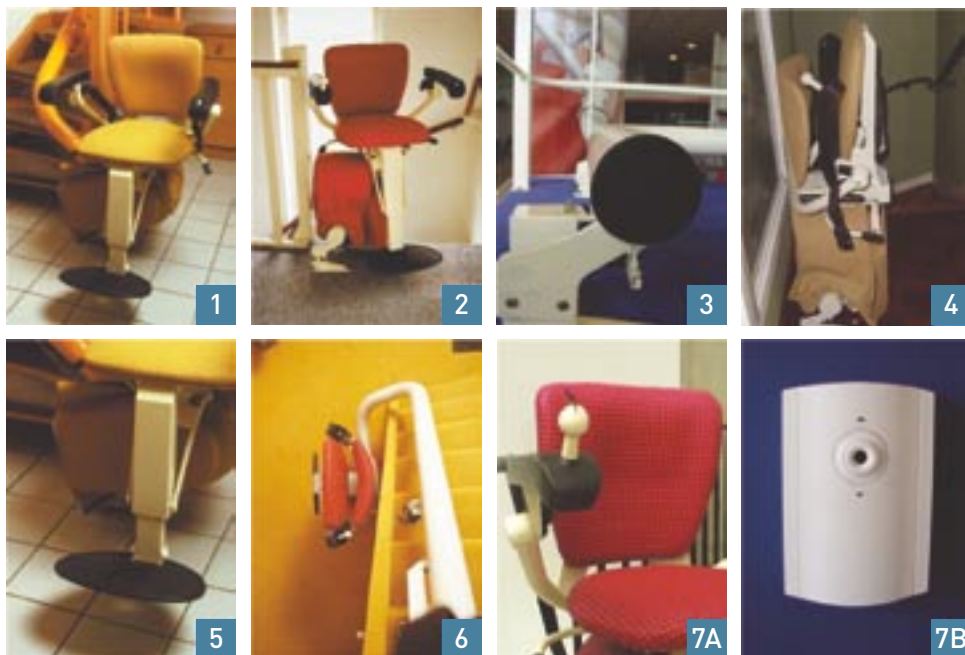

Osobní schodišťová sedačka typu

flow

je určena pro dopravu osob, které pro své zdravotní a pohybové potřeby nemohou do schodů. Točitá ani lomená schodiště s podestami nejsou pro osobní schodišťovou sedačku Flow žádnou překážkou.

1. Schodišťový výtah Flow. Baterií poháněný výtah, vhodný pro přímé, točité nebo spirálovité schodiště.
2. Otočná sedačka: Uvolněním páčky lze sedačku otočit o 70° v horní i dolní stanici a umožnit tak snadný nástup a výstup.
3. Dráha: Trubicovitá dráha je speciálně zhotovená tak, aby přesně odpovídala Vašemu schodišti.
4. Kompaktní design: Sedačku, opěrku a opěrku pro nohy lze skládně složit. Tím tak ušetříte prostor na schodišti.
5. Opěrka pro nohy: Je blízko země, a proto Vám poskytne snadný nástup.
6. Parkovací pozice: Zvláštní ohyb dráhy dovoluje výtahu parkovat mimo hlavní prostor schodiště.
- 7a., 7b. Ovládání: Odnímatelný ovládací joystick zajistí snadnou manipulaci s výtahem.

Sedačka je vybavena nejnovější technologií. Stačí již lehký dotek otočné páčky na držadle, aby bylo možno pohodlně vystoupit. Inovativní design stupačky na nohy Vám poskytne snadné otáčení, vystupování a nastupování.

K snadné obsluze byl vyvinut Joystick, který je zároveň Vaším klíčkem k výtahu. Joystick slouží k ovládní z držadla sedačky nebo z nástupiště jako přivolávač.

DBÁME NA VAŠÍ BEZPEČNOST

Pro Vaši bezpečnost zastaví výtah díky bezpečnostním sensorům automaticky ihned jakmile narazí na překážku. Pohon sedačky je napájen z vlastní baterie. Dobíječe, umístěné v obou stanicích jsou připojeny do běžné domovní zásuvky. Sedačka je plně funkční i při výpadku napájení.