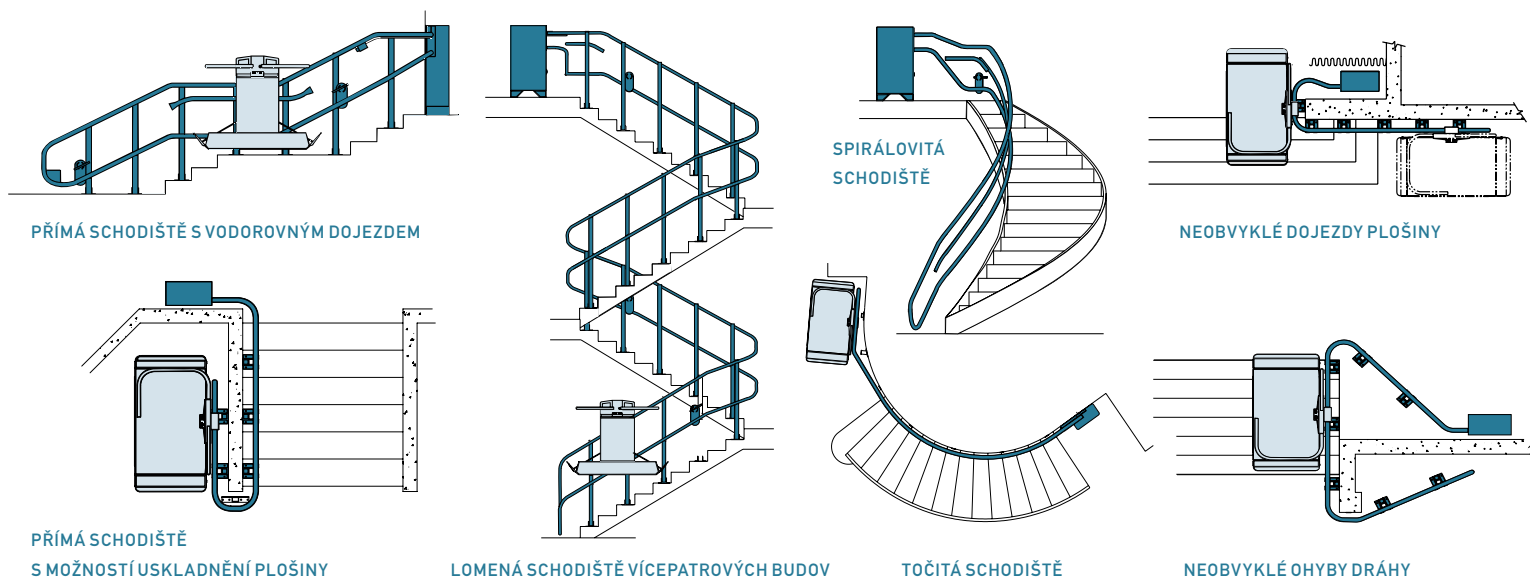

Schodišťová plošina
pro všechna schodiště

GSL CLASSIC

je technologická špička mezi plošinami pro tělesně postižené pro přímá i různě zalomená schodiště.

ZDVHSERVIS S.R.O.

Šikmá schodišťová plošina GSL CLASSIC poskytuje tělesně postiženým osobám pohodlné a bezpečné překonání přímých, lomených i točitých schodišť a majitelům objektů umožňuje levné a efektivní odstranění architektonických bariér.

BEZPEČNOST

Na plošině jsou standardně instalovány bezpečnostní prvky, které zabraňují zranění přepravované osoby na plošině i osob v blízkosti plošiny. Najede-li zařízení na překážku, dojde k aktivaci senzorů a k okamžitému přerušení jízdy.

KDE VŠUDE MŮŽE BÝT GSL CLASSIC INSTALOVÁNA?

Je vhodná pro vnitřní i vnější instalace ve školách, kostelech, knihovnách, muzeích, úřadech státní správy, stadiónech a sportovištích a také v soukromých rezidencích.

ZÁKLADNÍ TECHNICKÉ PARAMETRY

Hlavní napájení	3+N+PE 400 V (1+N+PE 240 V – s frekvenčním měničem)
Ovládací napětí	24 V
Nosnost	až 225 kg
Dopravní rychlost	0,06 m/s
Úhel stoupání dráhy	0° až 72°
Maximální délka dráhy	70 m
Barva	RAL 7030 (nebo jiná dle vzorníku RAL)